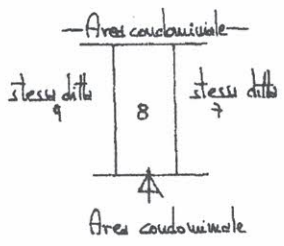

PIANO TERRA  
POSID AUTO n.8

**LIBERTY**  
E S T A T E

DI DANIELA DISPENZA  
CORSO ITALIA 58  
18012 BORDIGHERA IM  
TEL. 0184 26.43.61  
WWW.LIBERTYESTATE.IT

10 metri

9,68

**ORIENTAMENTO**

SCALA DI 1:200

SPAZIO RISERVATO PER LE ANNOTAZIONI D'UFFICIO

DATA  
PROT. N° 102

Compilata dal GEOMETRA  
MUNARO ENZO  
Iscritto all'Albo dei GEOMETRI

na planimetria in atti  
presentazione: 24/06/1985 - Data: 26/05  
e schede: 1 - Formato di acquisizione: /

B62L741J  
0x297