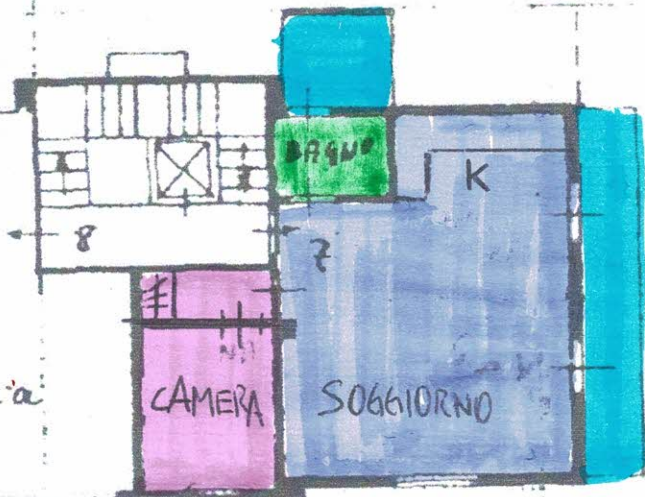

# - int. 1.00

SOLUZIONE: SOGGIORNO ANGOLO COTTURA SUD OVEST  
TUTTO BALCONE A SUD

CAMERA AD OVEST  
VISTA NEL VERDE

LIBERTY  
E S T A T E

DI DANIELA DISPENZA  
CORSO ITALIA 58  
18012 BORDIGHERA IM  
TEL. 0184 26.43.61  
WWW.LIBERTYESTATE.IT