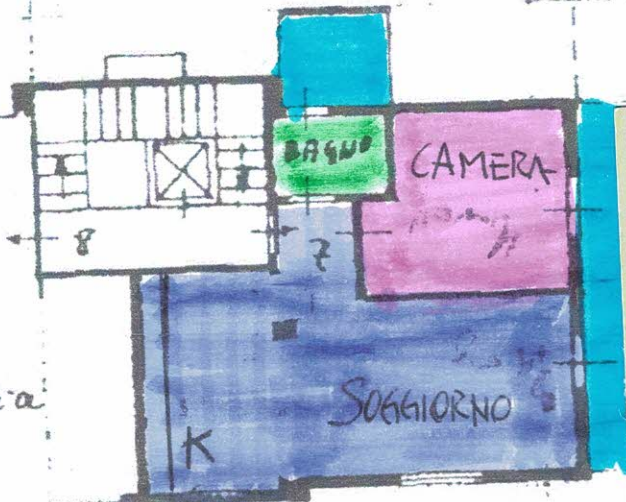

H = mt. 2,60

SOLUZIONE SOGGIORNO-ANGOLO COTTURA A SUD-OVEST

prop.
Praglia

LIBERTY
E S T A T E

DI DANIELA DISPENZA
CORSO ITALIA 58
18012 BORDIGHERA IM
TEL. 0184 26.43.61
WWW.LIBERTYESTATE.IT